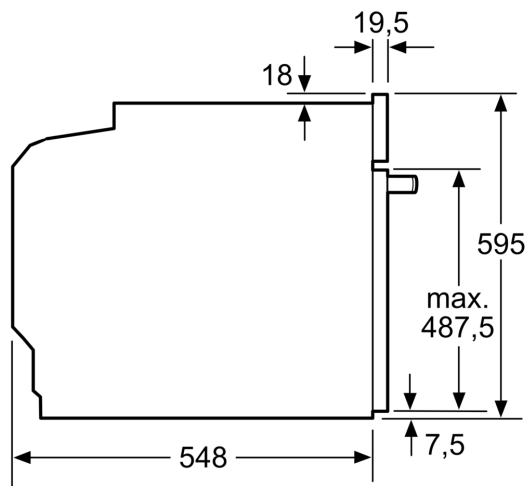

Technické informace

- délka přívodního kabelu: 120 cm
- napětí: 220 - 240 V
- celkový příkon elektro: 3.6 kW

- energetická třída (dle EU 65/2014): A+
- spotřeba energie na cyklus při konvenčním ohřevu: 0.87 kWh (na stupnici třídy energetické účinnosti od A+++ do D)
- spotřeba energie na cyklus v režimu recirkulace: 0.69 kWh
- počet pečicích prostorů: 1 zdroj tepla: elektrina objem pečicího prostoru: 71 l

Rozměry

- rozměry spotřebiče (V x Š x H): 595 mm x 594 mm x 548 mm
- rozměry niky (V x Š x H): 585 mm - 595 mm x 560 mm - 568 mm x 550 mm
- „potřebné rozměry naleznete v instalačních materiálech“

iQ700, Vestavná pečicí trouba, 60 x 60 cm, Černá HB776G1B1

Rozměrové výkresy

Montáž dvou spotřebičů nad sebou
Výměna vzduchu

A: Větrací mřížka $\geq 200 \text{ cm}^2$

rozměry v mm

Pokud je spotřebič vestavěný pod varnou deskou, musí být dodržena následující tloušťka pracovní desky (příp. včetně nosné konstrukce).

Rozmery a technické informácie

- rozmery spotrebica (V x Š x H): 595 mm x 594 mm x 548 mm
- rozmery niky (V x Š x H): 585 mm - 595 mm x 560 mm - 568 mm x 550 mm
- "Rozmery potrebné pre zabudovanie nájdete v inštalačných materiáloch."