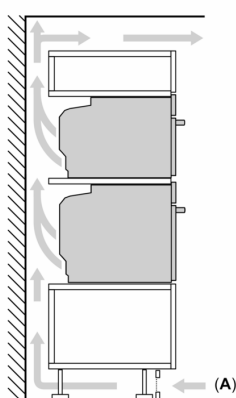

Technické informácie

- dĺžka napájacieho kábla: 120 cm
- napätie: 220 - 240 V
- celkový príkon elektro: 3.6 kW

- trieda spotreby energie (podľa normy EU 65/2014): A+
- spotreba energie na cyklus pri konvenčnom ohreve: 0.87 kWh (na stupnici triedy energetickej účinnosti od A+++ do D) spotreba energie na cyklus v režime cirkulácie vzduchu: 0.69 kWh
- počet priestorov na pečenie: 1 zdroj tepla: elektrina objem priestoru na pečenie: 71 l

Rozmery a technické informácie

- rozmery spotrebica (V x Š x H): 595 mm x 594 mm x 548 mm
- rozmery niky (V x Š x H): 585 mm - 595 mm x 560 mm - 568 mm x 550 mm
- "Rozmery potrebné pre zabudovanie nájdete v inštalačných materiáloch."

iQ700, Zabudovateľná rúra na pečenie, 60 x 60 cm, Čierna HB776G1B1

Rozmerové výkresy

Montáž dvoch spotrebičov nad sebou
Výmena vzduchu

A: Otvor na prívod vzduchu $\geq 200 \text{ cm}^2$

rozmery v mm

Pokiaľ je spotrebič zabudovaný pod varným panelom, musí byť dodržaná nasledujúca hrúbka pracovnej dosky (príp. vrátane nosnej konštrukcie).