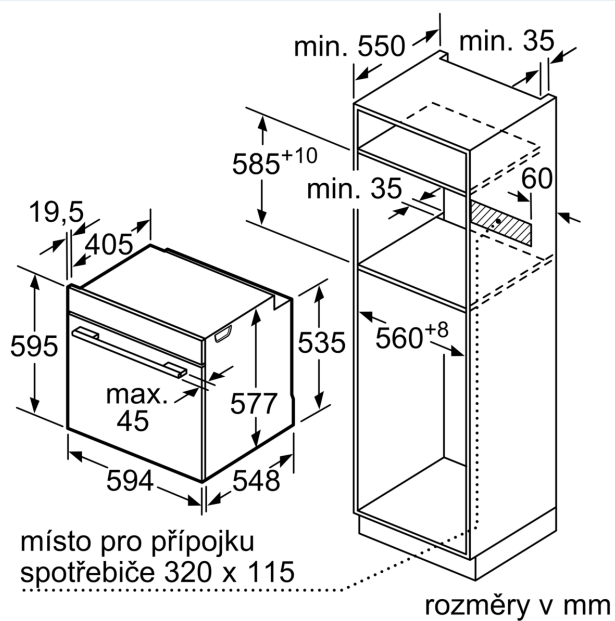

Rozměry

- rozměry spotřebiče (V x Š x H): 595 mm x 594 mm x 548 mm
- rozměry niky (V x Š x H): 585 mm - 595 mm x 560 mm - 568 mm x 550 mm
- „potřebné rozměry naleznete v instalačních materiálech“

iQ700, Vestavná pečicí trouba, 60 x 60 cm, Černá HB776G1B1

Rozměrové výkresy

Montáž dvou spotřebičů nad sebou
Výměna vzduchu

A: Větrací mřížka $\geq 200 \text{ cm}^2$

rozměry v mm

Pokud je spotřebič vestavěný pod varnou deskou, musí být dodržena následující tloušťka pracovní desky (příp. včetně nosné konstrukce).

Rozmery a technické informácie

- rozmery spotrebica (V x Š x H): 595 mm x 594 mm x 548 mm
- rozmery niky (V x Š x H): 585 mm - 595 mm x 560 mm - 568 mm x 550 mm
- "Rozmery potrebné pre zabudovanie nájdete v inštalačných materiáloch."