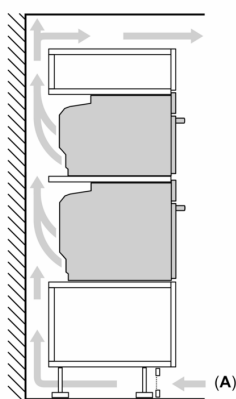

Rozměry

- rozměry spotřebiče (V x Š x H): 595 mm x 594 mm x 548 mm
- rozměry niky (V x Š x H): 585 mm - 595 mm x 560 mm - 568 mm x 550 mm
- „potřebné rozměry naleznete v instalačních materiálech“

iQ700, Vestavná pečicí trouba, 60 x 60 cm, Černá HB776G1B1

Rozměrové výkresy

Montáž dvou spotřebičů nad sebou
Výměna vzduchu

A: Větrací mřížka $\geq 200 \text{ cm}^2$

rozměry v mm

Pokud je spotřebič vestavěný pod varnou deskou, musí být dodržena následující tloušťka pracovní desky (příp. včetně nosné konstrukce).

Rozmery a technické informácie

- rozmery spotrebica (V x Š x H): 595 mm x 594 mm x 548 mm
- rozmery niky (V x Š x H): 585 mm - 595 mm x 560 mm - 568 mm x 550 mm
- "Rozmery potrebné pre zabudovanie nájdete v inštalačných materiáloch."