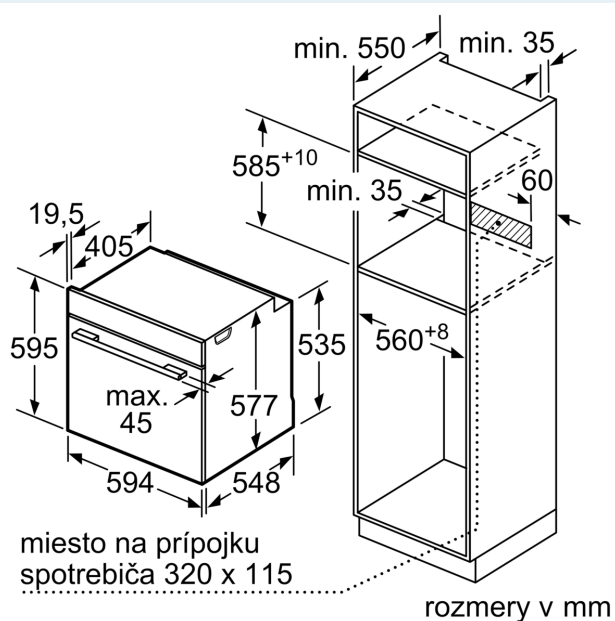

Rozměry

- rozměry spotřebiče (V x Š x H): 595 mm x 594 mm x 548 mm
- rozměry niky (V x Š x H): 585 mm - 595 mm x 560 mm - 568 mm x 550 mm
- „potřebné rozměry naleznete v instalačních materiálech“

iQ700, Vestavná pečicí trouba, 60 x 60 cm, Černá HB776G1B1

Rozmery a technické informácie

- rozmery spotrebica (V x Š x H): 595 mm x 594 mm x 548 mm
- rozmery niky (V x Š x H): 585 mm - 595 mm x 560 mm - 568 mm x 550 mm
- "Rozmery potrebné pre zabudovanie nájdete v inštalačných materiáloch."

iQ700, Zabudovateľná rúra na pečenie, 60 x 60 cm, Čierna HB776G1B1

Rozmerové výkresy

Montáž dvoch spotrebičov nad sebou
Výmena vzduchu

A: Otvor na prívod vzduchu $\geq 200 \text{ cm}^2$

rozmery v mm

Pokiaľ je spotrebič zabudovaný pod varným panelom, musí byť dodržaná nasledujúca hrúbka pracovnej dosky (príp. vrátane nosnej konštrukcie).

Rozmerové výkresy