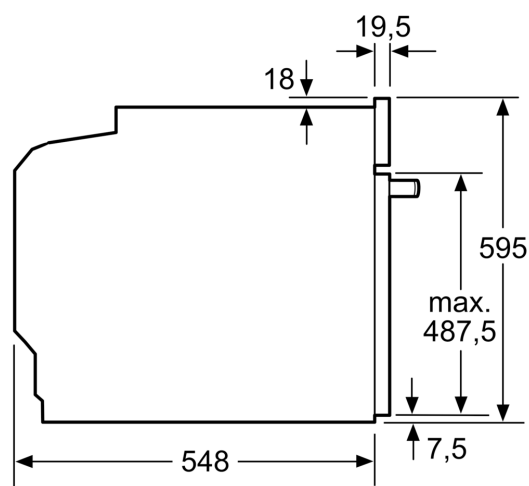

Rozměry

- rozměry spotřebiče (V x Š x H): 595 mm x 594 mm x 548 mm
- rozměry niky (V x Š x H): 585 mm - 595 mm x 560 mm - 568 mm x 550 mm
- „potřebné rozměry naleznete v instalačních materiálech“

iQ700, Vestavná pečicí trouba, 60 x 60 cm, Černá HB776G1B1

Technické informácie

- dĺžka napájacieho kábla: 120 cm
- napätie: 220 - 240 V
- celkový príkon elektro: 3.6 kW

- trieda spotreby energie (podľa normy EU 65/2014): A+
- spotreba energie na cyklus pri konvenčnom ohreve: 0.87 kWh (na stupnici triedy energetickej účinnosti od A+++ do D) spotreba energie na cyklus v režime cirkulácie vzduchu: 0.69 kWh
- počet priestorov na pečenie: 1 zdroj tepla: elektrina objem priestoru na pečenie: 71 l

Rozmery a technické informácie

- rozmery spotrebica (V x Š x H): 595 mm x 594 mm x 548 mm
- rozmery niky (V x Š x H): 585 mm - 595 mm x 560 mm - 568 mm x 550 mm
- "Rozmery potrebné pre zabudovanie nájdete v inštalačných materiáloch."

iQ700, Zabudovateľná rúra na pečenie, 60 x 60 cm, Čierna HB776G1B1

Rozmerové výkresy

Montáž dvoch spotrebičov nad sebou
Výmena vzduchu

A: Otvor na prívod vzduchu $\geq 200 \text{ cm}^2$

rozmery v mm

Pokiaľ je spotrebič zabudovaný pod varným panelom, musí byť dodržaná nasledujúca hrúbka pracovnej dosky (príp. vrátane nosnej konštrukcie).